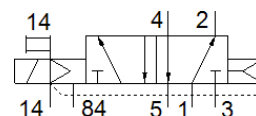

# électrodistributeur CPVSC1-M1H-M-P-QA

N° de pièce: 530542

FESTO

Pour terminal de distributeurs CPV-SC, raccord enfichable QS.  
Ce type peut être utilisé pour le vide.