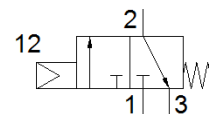

corps de distributeur de base LC-3-1/8

N° de pièce: 3737

Produit de fin de série

FESTO

Modèle en fin de vie. Disponible jusqu'en 2018. Voir le portail Support & Téléchargements pour des produits de remplacement.

Fiche technique

Caractéristique	Valeur
Débit nominal normal	80 l/min
Pression de service	0 ... 8 bar
Raccord pneumatique 1	G1/8