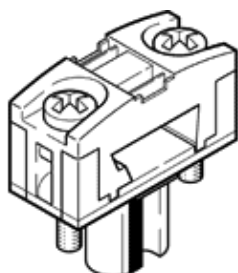

# connecteur femelle pour câble ASI-SD-FK180

N° de pièce: 196089

FESTO

pour câble plat ASi, profilé tourné de 180°.

## Fiche technique

Caractéristique	Valeur
Mode de fixation	à trou débouchant
Position de montage	indifférent
Poids du produit	6,2 g
Connexion électrique	à 2 pôles Connecteur femelle droit
Plage de tension de service CC	$\leq 75$ V
Plage de tension de service CA	$\leq 60$ V
Courant admissible	3 A
Section de raccordement	1,5 mm <sup>2</sup>
Degré de protection	IP65
Température ambiante pour câble non posés à demeure	-5 ... 50 °C
Température de stockage	-30 ... 85 °C
Conformité PWIS	VDMA24364-B2-L
Note sur la matière	Conforme RoHS
Matériau corps	PA
Matériau contacts à fiche	Bronze