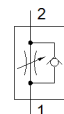

# limiteur de débit unidirectionnel GRLZ-M5-QS-6-D

N° de pièce: 193155

★ Programme standard

pour réglage du débit d'alimentation, avec raccord orientable.

FESTO

## Fiche technique

Caractéristique	Valeur
Fonction de distributeur	Fonction de limiteur de débit unidirectionnel alimentation
Raccord pneumatique 1	QS-6
Raccord pneumatique 2	M5
Élément de réglage	Vis à tête fendue
Mode de fixation	vissable
Débit nominal normal dans le sens de la limitation	115 l/min
Débit nominal normal dans le sens anti-retour	70 ... 110 l/min
Température ambiante	-10 ... 60 °C
Classification maritime	Voir certificat
Position de montage	indifférent
Pression de service plage de température complète	0,2 ... 10 bar
Débit nominal dans le sens de l'étranglement 0,6->0 MPa (6->0 bar, 87->0 psi)	170 l/min
Débit normal dans le sens retour 0,6->0 MPa (6->0 bar, 87->0 psi)	160 ... 200 l/min
Fluide de service	Air comprimé selon ISO8573-1:2010 [7:4:4]
Note sur le fluide de commande et de pilotage	Fonctionnement avec lubrification possible (nécessaire pour un fonctionnement ultérieur)
Conformité PWIS	VDMA24364-B1/B2-L
Température du fluide	-10 ... 60 °C
Couple de serrage nominal	0,8 Nm
Tolérance pour le couple de serrage nominal	± 10 %
Poids du produit	13 g
Matériau tourillon vissé	Laiton
Note sur la matière	Conforme RoHS
Matériau joints	NBR
Matériau bague de démontage	POM
Matériau vis de réglage	Laiton
Matériau raccord orientable	Zinc moulé sous pression chromé