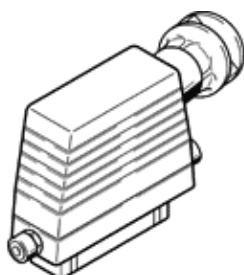

# Connecteur femelle multipôle IMP1-SD-72

N° de pièce: 18319

FESTO

## Fiche technique

Caractéristique	Valeur
Diamètre de câble admissible	18 ... 27 mm
Position de montage	indifférent
Plage de tension de service CA	$\leq 300$ V
Plage de tension de service CC	$\leq 250$ V
Degré de protection	IP65
Température ambiante	-40 ... 125 °C
Poids du produit	401 g
Section de raccordement	1,5 mm <sup>2</sup>
Connexion électrique	Connecteur femelle à 72 pôles
Presse-étoupe	Pg29
Mode de fixation	avec étrier de serrage
Information matière corps	Plastique Alliage léger moulé sous pression
Information relative aux matériaux : contacts à fiche	Alliage de cuivre argenté