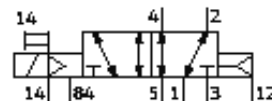

Electrodistributeur MVH-5-1/4-L-S-B-VI

N° de pièce: 117429

FESTO

avec bobine et commande manuelle auxiliaire, sans connecteur.
Ce type peut être utilisé pour le vide.

Fiche technique

Caractéristique	Valeur
Fonction de distributeur	5/2, monostable
Pression de service	-0,9 ... 10 bar
Pression de commande	3 ... 10 bar
Fluide de service	air comprimé filtré, finesse du filtre 40 µm, lubrifié ou non lubrifié Vide
Fluide de commande	air comprimé filtré, finesse du filtre 40 µm, lubrifié ou non lubrifié
Raccord de pilotage 12	G1/4
Raccord pneumatique 1	G1/4
Raccord pneumatique 11	G1/4
Note sur la matière	Contenant de substances de silicone