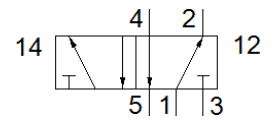

válvula básica C-5/2-1/2

Número de artículo: 5811

Clásico - No utilizar para equipos nuevos

FESTO

Puede encontrar alternativas modernas introduciendo las cuatro primeras partes del código del producto en el campo de búsqueda.