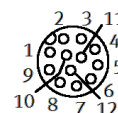

## Hoja de datos

Característica	Valor
Identificación del cable	con accesorios
Conexión eléctrica 1, función	Lado de campo
Conexión eléctrica 1, forma constructiva	redondo
Conexión eléctrica 1, tipo de conexión	Conector tipo zócalo
Conexión eléctrica 1, salida del cable	recto
Conexión eléctrica 1, técnica de conexión	M12x1, codificación A según EN 61076-2-101
Conexión eléctrica 1, cantidad de contactos/hilos	12
Conexión eléctrica 1, contactos/hilos ocupados	11
Conexión eléctrica 1, tipo de fijación	Bloqueo mediante perno roscado
Conexión eléctrica 2, función	Lado de control
Conexión eléctrica 2, forma constructiva	Angular
Conexión eléctrica 2, tipo de conexión	Conector
Conexión eléctrica 2, salida del cable	recto
Conexión eléctrica 2, técnica de conexión	Sub-D
Conexión eléctrica 2, cantidad de contactos/hilos	15
Conexión eléctrica 2, contactos/hilos ocupados	11
Conexión eléctrica 2, tipo de fijación	2x tornillo 4-40 UNC-2A
Margen de tensión de funcionamiento DC	0 ... 24 V
Carga admisible de corriente a 40°C	1 A
Resistencia a la tensión de choque	0,5 kV
Longitud del cable	2,5 m
Característica de la línea	Apropiado para cadenas de arrastre
Radio de flexión, tendido fijo de cable	≥ 50 mm
Radio de flexión, tendido móvil de cable	≥ 80 mm
Diámetro del cable	8 mm
Estructura del cable	4x(2x0,14)D+3x0,14 apantallados
Diámetro nominal del conducto	0,14 mm <sup>2</sup>
Tipo de protección	IP67
Indicación sobre el tipo de protección	Estando montado
Temperatura ambiente con cableado móvil	-25 ... 70 °C
Indicación sobre el material	contiene sustancias perjudiciales para la pintura Conforme con RoHS
Grado de ensuciamiento	2
Clase de resistencia a la corrosión KBK	0 - sin riesgo de corrosión
Material de la cubierta aislante del cable	TPE-U(PUR)
Color de la cubierta del cable	Naranja