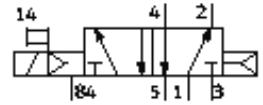

Electroválvula MVH-5-1/8-L-B-VI

Número pieza: 117423

FESTO

con bobina y accionamiento auxiliar manual, sin conector

Hoja de datos

Caracter.	Valor
Función de las válvulas	5/2 monoestable
Presión de funcionamiento	3 ... 10 bar
Fluido	Aire comprimido filtrado, grado de filtración 40 µm, lubricado o sin lubricar
Conexión del aire de pilotaje 12	G1/8
Conexión neumática 1	G1/8
Conexión neumática, 11	G1/8
Indicación sobre el material	contiene sustancias perjudiciales para la pintura