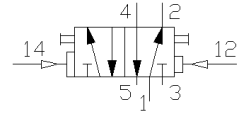

Double JD-5-3,3

Part number: 6534

FESTO

Datasheet

Feature	Value
A2 Switching function short code	5/2
A7 Type of setting	bistabil-dominierend
E1A Connection type power ports	Platte
J3 LABS criterion	frei