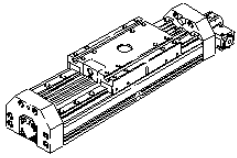

# Linear DGEL-25--ZR-HD25

Part number: 164183

**FESTO**

## Datasheet

Feature	Value
Silicone status	Free