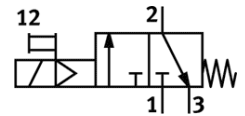

Einschaltventil MS6-EE-3/8-V110

Teilenummer: 529835

FESTO

elektrisch, Durchflussrichtung von links nach rechts.

Datenblatt

Merkmal	Wert
Konstruktiver Aufbau	Kolben-Schieber
Betätigungsart	elektrisch
Abluftfunktion	nicht drosselbar
Handhilfsbetätigung	rastend tastend
Rückstellart	mechanische Feder
Steuerart	vorgesteuert
Ventilfunktion	3/2 geschlossen monostabil
Betriebsdruck	4 ... 18 bar
C-Wert	22 l/sbar
b-Wert	0,5
Normalnenndurchfluss	5.500 l/min
Einschaltdauer	100%
Spulenkennwerte	110 V AC: 50/60 Hz, Anzugsleistung: 3 VA, Halteleistung: 2,4 VA
Zulässige Spannungsschwankungen	+/- 10 %
Betriebsmedium	Druckluft nach ISO 8573-1:2010 [7:4:4] Inerte Gase
Hinweis zum Betriebs- und Steuermedium	Geölter Betrieb möglich (im weiteren Betrieb erforderlich)
Korrosionsbeständigkeitsklasse KBK	2
Werkstoffhinweis	Kupfer- und PTFE-frei RoHS konform
Mediumtemperatur	-10 ... 60 °C
Schutzart	IP65
Umgebungstemperatur	-10 ... 60 °C
Zulassung	c UL us - Recognized (OL)
Befestigungsart	wahlweise: Leitungseinbau mit Zubehör
Einbaulage	beliebig
Strömungsrichtung	nicht reversibel
Produktgewicht	740 g
Pneumatischer Anschluss 1	G3/8
Pneumatischer Anschluss 2	G3/8
Pneumatischer Anschluss 3	G1/2
Steuerluftversorgung	intern
Elektrischer Anschluss	Stecker viereckige Bauform nach DIN EN 175301-803 Form C
Werkstoffinformation Dichtungen	NBR
Werkstoffinformation Gehäuse	Aluminium-Druckguss