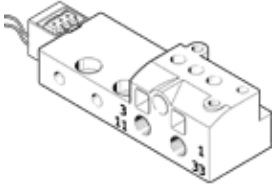

Einzelanschlussplatte MHP2-AS-3-M5-PI

Teilenummer: 197441

FESTO

mit Stecksocket, für Halbmuffenventil MHP2-....-PI.
Auslaufotyp. Lieferbar bis 2007.

Datenblatt

Merkmal	Wert
Korrosionsbeständigkeitsklasse KBK	2
Befestigungsart Anschlussplatte	mit Durchgangsbohrung
Befestigungsart Ventil	mit Innengewinde
Pneumatischer Anschluss 1/33	M5
Pneumatischer Anschluss 3/11	M5
Werkstoffhinweis	Kupfer- und PTFE-frei
Werkstoffinformation Anschlussplatte	Zink-Druckguss