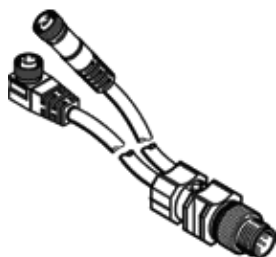

# DUO-Leitung KM12-DUO-M8-GDWD

Teilenummer: 18688

FESTO

## Datenblatt

Merkmal	Wert
Einbaulage	beliebig
Betriebsspannungsbereich AC	$\leq 60$ V
Betriebsspannungsbereich DC	$\leq 75$ V
Strombelastbarkeit	2,8 A
Schutzart	IP67
Umgebungstemperatur bei beweglicher Kabelverlegung	-5 ... 70 °C
Umgebungstemperatur	-30 ... 70 °C
Produktgewicht	61 g
Elektrischer Anschluss	Stecker gerade / Dose gerade M12x1 / M8 4-polig / 3-polig
Kabelaufbau	2x(3x0,25)
Kabeldurchmesser	4,5 mm
Kabellänge	0,6 m
Befestigungsart	mit Durchgangsbohrung mit Gewindestecker mit Überwurfmutter
Werkstoffinformation Überwurfmutter	Messing vernickelt
Werkstoffinformation Gehäuse	PUR
Werkstoffinformation Kabelmantel	PUR
Werkstoffinformation Steckkontakte	Messing vergoldet