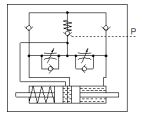

# Ölbremsszylinder YZL-250

Teilenummer: 10052  
Auslaufprodukt

FESTO

Auslauftyp. Lieferbar bis 2018. Alternativprodukt siehe Support Portal.

## Datenblatt

Merkmal	Wert
Hub	250 mm
Dämpfung	einstellbar