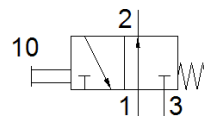

## katalogový list

| parametr                  | hodnota                          |
|---------------------------|----------------------------------|
| funkce ventilu            | 3/2 monostabilní, v klidu otevř. |
| normální jmenovitý průtok | 600 l/min                        |
| provozní tlak             | -0.95 ... 10 bar                 |
| konstrukce                | talířové sedlo                   |
| jmenovitá světlost        | 7 mm                             |
| typ řízení                | přímo                            |
| shoda ohledně LABS        | VDMA24364-B1/B2-L                |
| okolní teplota            | -10 ... 60 °C                    |
| ovládací síla             | 22.5 N                           |
| hmotnost výrobku          | 210 g                            |
| typ upevnění              | průchozí dírou                   |
| připojení pneumatiky 1    | G1/4                             |
| připojení pneumatiky 2    | G1/4                             |
| připojení pneumatiky 3    | G1/4                             |
| materiál těsnění          | NBR                              |
| materiál tělesa           | hliníkový tlakový odlitek        |