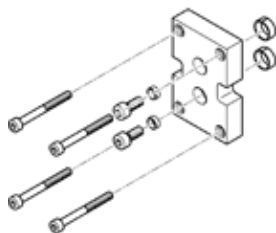

adaptační sady DHAA-G-G8-25-B8G-40

č. dílu: 8163578

FESTO

katalogový list

parametr	hodnota
montážní poloha	libovol.
třída odolnosti korozi KBK	2 - mírné nároky na odolnost korozi
shoda ohledně LABS	VDMA24364-C1-L
upozornění k materiálu	ve shodě s RoHS
materiál adaptační desky	hliník legovaný pro tvárění
materiál šroubů	ocel, pozink.