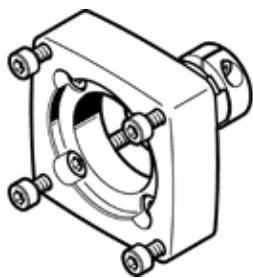

# axiální konstrukční sada EAMM-A-S38-60RA

č. dílu: 8105924

FESTO

## katalogový list

parametr	hodnota
montážní poloha	libovol.
shoda ohledně LABS	VDMA24364-B2-L
skladovací teplota	-25 ... 60 °C
relativní vlhkost vzduchu	0 - 95 %
stupeň krytí	IP40
okolní teplota	-10 ... 60 °C
přenositelný krouticí moment	6.5 Nm
hmotnost výrobku	362 g
kód rozhraní pohonu	S38
kód rozhraní pro vstup motoru	60RA
upozornění k materiálu	ve shodě s RoHS