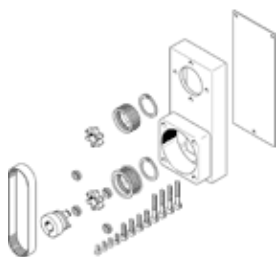

# paralelní konstrukční sada EAMM-U-87-T46-80PB-114

č. dílu: 8096289

FESTO

## katalogový list

parametr	hodnota
velikost	87
střední vzdálenost	114 mm
montážní poloha	libovol.
převodový poměr	1:1
max. otáčky	3,000 1/min
shoda ohledně LABS	VDMA24364-zóna III
skladovací teplota	-20 ... 60 °C
relativní vlhkost vzduchu	0 - 95 %
stupeň krytí	IP40
okolní teplota	0 ... 50 °C
moment setrvačnosti	44.4 kgmm <sup>2</sup>
moment pohonu naprázdno	0.22 Nm
přenositelný krouticí moment	3 Nm
hmotnost výrobku	1,062 g
kód rozhraní pohonu	T46
kód rozhraní pro vstup motoru	80PB 80R
upozornění k materiálu	ve shodě s RoHS