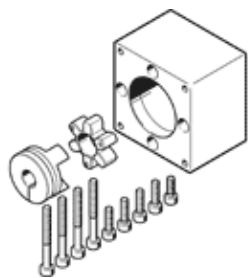

axiální konstrukční sada EAMM-A-T42-60AB

č. dílu: 8094949

FESTO

katalogový list

parametr	hodnota
jmenovitá délka	43 mm
montážní poloha	libovol.
max. otáčky	8,000 1/min
shoda ohledně LABS	VDMA24364-B2-L
skladovací teplota	-25 ... 60 °C
relativní vlhkost vzduchu	0 - 95 %
stupeň krytí	IP40
okolní teplota	-10 ... 60 °C
moment setrvačnosti	3.2 kgmm ²
přenositelný krouticí moment	9.5 Nm
hmotnost výrobku	314 g
kód rozhraní pohonu	T42
kód rozhraní pro vstup motoru	60AB
upozornění k materiálu	ve shodě s RoHS