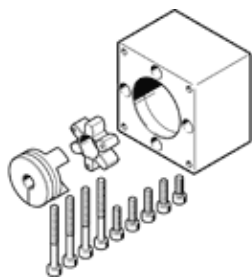

axiální konstrukční sada EAMM-A-T42-60AA

č. dílu: 8092255

FESTO

katalogový list

| parametr | hodnota |
|-------------------------------|-----------------------|
| jmenovitá délka | 43 mm |
| montážní poloha | libovol. |
| max. otáčky | 8,000 1/min |
| shoda ohledně LABS | VDMA24364-B2-L |
| skladovací teplota | -25 ... 60 °C |
| relativní vlhkost vzduchu | 0 - 95 % |
| stupeň krytí | IP40 |
| okolní teplota | -10 ... 60 °C |
| moment setrvačnosti | 3.2 kgmm ² |
| přenositelný krouticí moment | 7.5 Nm |
| hmotnost výrobku | 315 g |
| kód rozhraní pohonu | T42 |
| kód rozhraní pro vstup motoru | 60AA |
| upozornění k materiálu | ve shodě s RoHS |