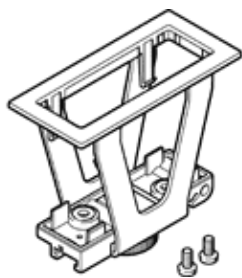

sada pro montáž do panelu SAMH-FH-F

č. dílu: 8058459

FESTO

katalogový list

parametr	hodnota
upozornění k materiálu	ve shodě s RoHS
typ upevnění	montáž do panelu
informace o materiálu	PA vysoce legovaná nerezová ocel
materiál šroubů	vysoce legovaná nerezová ocel
shoda ohledně LABS	VDMA24364-B2-L
klasifikace RSBP podle CD-0033	F5a