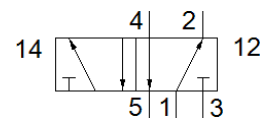

základní ventil C-5/2-1/2

č. dílu: 5811

Classic - nepoužívejte prosím do nových konstrukcí

Moderní alternativy najdete pomocí zadání čtyř prvních znaků
typového označení do vyhledávacího pole.

FESTO

katalogový list