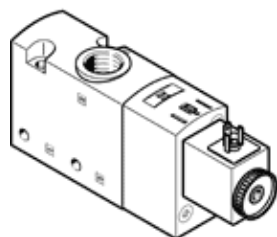

elektromagnetický ventil

VUVS-L30-M32U-MD-G38-F8-1C1

č. dílu: 575585

FESTO

katalogový list

parametr	hodnota
funkce ventilu	3/2monostabilní, v klidu otevř.
typ ovládní	elektrický
velikost ventilu	31 mm
normální jmenovitý průtok	2,300 l/min
provozní tlak v Mpa	0.25 ... 1 MPa
provozní tlak	2.5 ... 10 bar
konstrukce	pístové šoupě
typ návratu do původní polohy	mechanická pružina
povolení	c UL us - Recognized (OL)
stupeň krytí	IP65 se zásuvkou dle IEC 60529
jmenovitá světlost	9.4 mm
funkce odvětrání	lze škrtit
princíp těsnění	měkký
montážní poloha	libovol.
pomocné ruční ovládní	s aretací tlačítkem
typ řízení	nepřímo řízené
napájení řídicím tlakem	vnitřní
směr proudění	nelze obrátit
krytí	pozitivní krytí
hodnota B	0.3
hodnota C	9.2 l/sbar
vypínací čas	57 ms
spínací čas	15 ms
spínací cyklus	100 %
max. pozitivní zkušební impuls při signálu 0	2,000 μ s
max. negativní zkušební impuls při signálu 1	3,600 μ s
parametry cívky	24 V DC: 3,3 W
připustné výkyvy napětí	+/- 10 %
provozní médium	stlačený vzduch podle ISO8573-1:2010 [7:4:4]
upozornění pro provozní a ovládací médium	provoz s přimazáváním olejem je možný (v jiných režimech se vyžaduje)
odolnost kmitům	zkouška použití v dopravě se stupněm 2 podle FN 942017-4 a EN 60068-2-6
odolnost nárazu	nárazový test stupně 2 podle FN 942017-5 a EN 60068-2-27
třída odolnosti korozi KBK	2 - mírné nároky na odolnost korozi
teplota média	-10 ... 60 °C
řídící médium	stlačený vzduch podle ISO8573-1:2010 [7:4:4]
okolní teplota	-10 ... 60 °C
hmotnost výrobku	405 g
elektrické připojení	připojovací obrazec podle EN 175301-803, tvar C podle EN 175301-803
typ upevnění	na připoj. liště průchozí dírou dle volby: