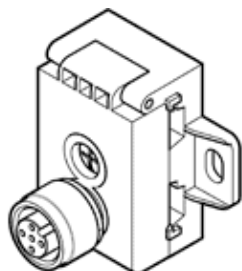

zásuvka pro kabel NEFU-X24F-M12G4

č. dílu: 572226
výběhový výrobek

FESTO

Výběhový typ. Dodáván do r. 2023. Alternativní výrobek viz portál podpory.

katalogový list

parametr	hodnota
šířka	36 mm
výška	40 mm
délka	40 mm
typ upevnění	průchozí dírou
hmotnost výrobku	30 g
síťová sběrnice	zásuvka, M12x1, 4 piny, kódování A
provozní napětí DC AS-Interface	26.5 ... 31.6 V
jmenovité provozní napětí DC AS-Interface	26.5 V
provozní napětí DC silového napájení	20.4 ... 26.4 V
jmenovité provozní napětí DC silového napájení	24 V
stupeň krytí	IP65 v montovaném stavu dle IEC 60529
okolní teplota	-25 ... 75 °C
skladovací teplota	-25 ... 85 °C
shoda ohledně LABS	VDMA24364-B2-L
upozornění k materiálu	ve shodě s RoHS
materiál tělesa	PA
materiál krytu	PA