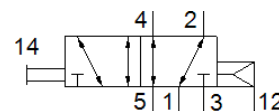

tlačítkový ventil s pákou VHEM-L-M52-E-G14

č. dílu: 563980
výběhový výrobek

FESTO

Tento typ je vhodný pro provoz s vakuem.

Výběhový typ. Dodáván do r. 2019. Alternativní výrobek viz portál podpory.

katalogový list

parametr	hodnota
funkce ventilu	5/2 monostabilní
typ ovládání	ruční
stavební šířka	25 mm
normální jmenovitý průtok	1,000 l/min
provozní tlak	-0,95 ... 10 bar
konstrukce	pístové šoupě
typ návratu do původní polohy	pneumatická pružina
jmenovitá světlost	6 mm
návod k použití	ovládat pouze rukou
typ řízení	přímo
řídící tlak	2,5 ... 10 bar
provozní médium	stlačený vzduch podle ISO8573-1:2010 [7:-:-]
upozornění pro provozní a ovládací médium	provoz s přimazáváním olejem je možný (v jiných režimech se vyžaduje)
třída odolnosti korozi KBK	2 - mírné nároky na odolnost korozi
teplota média	-10 ... 60 °C
okolní teplota	-10 ... 60 °C
ovládací síla	23,8 N
hmotnost výrobku	336 g
typ upevnění	průchozí dírou
připojení pneumatiky 1	G1/4
připojení pneumatiky 2	G1/4
připojení pneumatiky 3	G1/4
připojení pneumatiky 4	G1/4
připojení pneumatiky 5	G1/4
upozornění k materiálu	ve shodě s RoHS
Material seals	NBR
Material housing	hliník legovaný pro tváření eloxovaný