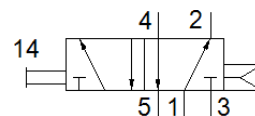

tlačítkový ventil s pákou

VHEM-L-M52-A-G14

č. dílu: 563979
výběhový výrobek

FESTO

Výběhový typ. Dodáván do r. 2019. Alternativní výrobek viz portál podpory.

katalogový list

parametr	hodnota
funkce ventilu	5/2 monostabilní
typ ovládání	ruční
stavební šířka	25 mm
normální jmenovitý průtok	1,000 l/min
provozní tlak	2.5 ... 10 bar
konstrukce	pístové šoupě
typ návratu do původní polohy	pneumatická pružina
jmenovitá světlost	6 mm
návod k použití	ovládat pouze rukou
typ řízení	přímo
provozní médium	stlačený vzduch podle ISO8573-1:2010 [7:-:-]
upozornění pro provozní a ovládací médium	provoz s přimazáváním olejem je možný (v jiných režimech se vyžaduje)
třída odolnosti korozi KBK	2 - mírné nároky na odolnost korozi
teplota média	-10 ... 60 °C
okolní teplota	-10 ... 60 °C
ovládací síla	23.8 N
hmotnost výrobku	336 g
typ upevnění	průchozí dírou
připojení pneumatiky 1	G1/4
připojení pneumatiky 2	G1/4
připojení pneumatiky 3	G1/4
připojení pneumatiky 4	G1/4
připojení pneumatiky 5	G1/4
upozornění k materiálu	ve shodě s RoHS
Material seals	NBR
Material housing	hliník legovaný pro tváření eloxovaný