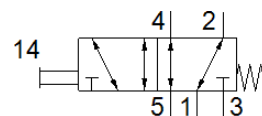

tlačítkový ventil s pákou VHEM-L-M52-M-G14

č. dílu: 563978
výběhový výrobek

FESTO

Tento typ je vhodný pro provoz s vakuem.

Výběhový typ. Dodáván do r. 2019. Alternativní výrobek viz portál podpory.

katalogový list

parametr	hodnota
funkce ventilu	5/2 monostabilní
typ ovládání	ruční
stavební šířka	25 mm
normální jmenovitý průtok	1,000 l/min
provozní tlak	-0,95 ... 10 bar
konstrukce	pístové šoupě
typ návratu do původní polohy	mechanická pružina
jmenovitá světlost	6 mm
návod k použití	ovládat pouze rukou
typ řízení	přímo
provozní médium	stlačený vzduch podle ISO8573-1:2010 [7:-:-]
upozornění pro provozní a ovládací médium	provoz s přimazáváním olejem je možný (v jiných režimech se vyžaduje)
třída odolnosti korozi KBK	2 - mírné nároky na odolnost korozi
teplota média	-10 ... 60 °C
okolní teplota	-10 ... 60 °C
ovládací síla	14,5 N
hmotnost výrobku	336 g
typ upevnění	průchozí dírou
připojení pneumatiky 1	G1/4
připojení pneumatiky 2	G1/4
připojení pneumatiky 3	G1/4
připojení pneumatiky 4	G1/4
připojení pneumatiky 5	G1/4
upozornění k materiálu	ve shodě s RoHS
Material seals	NBR
Material housing	hliník legovaný pro tváření eloxovaný