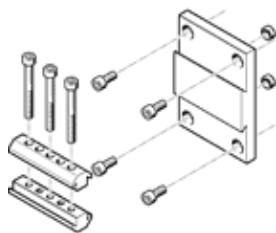

adaptační sady DHAA-D-L-32-H2

č. dílu: 562150

FESTO

katalogový list

parametr	hodnota
montážní poloha	libovol.
třída odolnosti korozi KBK	2 - mírné nároky na odolnost korozi
shoda ohledně LABS	VDMA24364-B2-L