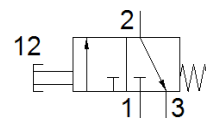

# hříbové tlačítko P-3-M5-BK

č. dílu: 561618

FESTO

Tento typ je vhodný pro provoz s vakuem.

## katalogový list

parametr	hodnota
funkce ventilu	3/2 monostabilní, v klidu uzavř.
typ ovládání	ruční
stavební šířka	22.5 mm
normální jmenovitý průtok	80 l/min
provozní tlak	-0.95 ... 8 bar
konstrukce	pístové sedlo
typ návratu do původní polohy	mechanická pružina
jmenovitá světlost	2 mm
montážní poloha	libovol.
typ řízení	přímo
provozní médium	stlačený vzduch podle ISO8573-1:2010 [7::-:]
upozornění pro provozní a ovládací médium	provoz s přimazáváním olejem je možný (v jiných režimech se vyžaduje)
třída odolnosti korozi KBK	1 - nízké požadavky na odolnost korozi
teplota média	-10 ... 60 °C
okolní teplota	-10 ... 60 °C
ovládací síla	14 N
hmotnost výrobku	420 g
typ upevnění	průchozí dírou
připojení pneumatiky 1	M5
připojení pneumatiky 2	M5
materiál těsnění	NBR
materiál tělesa	hliník legovaný pro tváření eloxovaný