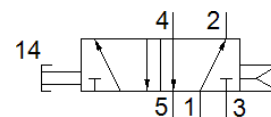

## katalogový list

parametr	hodnota
funkce ventilu	5/2 monostabilní
typ ovládání	ruční
stavební šířka	25 mm
normální jmenovitý průtok	1,000 l/min
provozní tlak	2.5 ... 10 bar
konstrukce	pístové šoupě
typ návratu do původní polohy	pneumatická pružina
jmenovitá světlost	6 mm
návod k použití	ovládat pouze rukou
typ řízení	přímo
provozní médium	stlačený vzduch podle ISO8573-1:2010 [7:-:-]
upozornění pro provozní a ovládací médium	provoz s přimazáváním olejem je možný (v jiných režimech se vyžaduje)
třída odolnosti korozi KBK	2 - mírné nároky na odolnost korozi
teplota média	-10 ... 60 °C
okolní teplota	-10 ... 60 °C
ovládací síla	65 N
hmotnost výrobku	366 g
typ upevnění	dle volby: montáž do panelu průchozí dírou
připojení pneumatiky 1	G1/4
připojení pneumatiky 2	G1/4
připojení pneumatiky 3	G1/4
připojení pneumatiky 4	G1/4
připojení pneumatiky 5	G1/4
upozornění k materiálu	ve shodě s RoHS
materiál těsnění	NBR
materiál tělesa	hliník legovaný pro tvárění eloxovaný