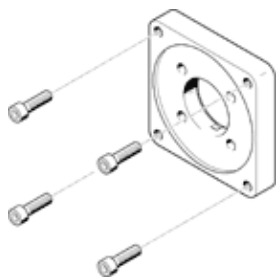

příruba pro motor EAMF-A-62A-140A

č. dílu: 558022

FESTO

katalogový list

parametr	hodnota
montážní poloha	libovol.
shoda ohledně LABS	VDMA24364-B2-L
skladovací teplota	-25 ... 60 °C
relativní vlhkost vzduchu	0 - 95 %
okolní teplota	-10 ... 60 °C
hmotnost výrobku	1,134 g
kód rozhraní pro vstup motoru	140A
kód rozhraní spojkové skříně	62A
upozornění k materiálu	ve shodě s RoHS