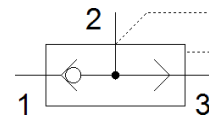

rychlodvětrávací ventil SE-1/4

č. dílu: 552431

FESTO

katalogový list

parametr	hodnota
funkce ventilu	rychlodvětrání
připojení pneumatiky 1	G1/4
připojení pneumatiky 2	G1/4
typ upevnění	průchozí dírou
normální jmenovitý průtok odvětrání 0,6-0,5 MPa (6-5 barů, 87-72,5 psi)	1,700 l/min
normální jmenovitý průtok přívodu 0,6-0,5 MPa (6-5 barů, 87-72,5 psi)	950 l/min
provozní tlak	0.5 ... 10 bar
okolní teplota	-20 ... 75 °C
materiál tělesa	hliník legovaný pro tváření eloxovaný
provozní médium	stlačený vzduch podle ISO8573-1:2010 [7:-:-]
jmenovitá světlost	8 mm
montážní poloha	libovol.
upozornění pro provozní a ovládací médium	provoz s přimazáváním olejem je možný (v jiných režimech se vyžaduje)
třída odolnosti korozi KBK	2 - mírné nároky na odolnost korozi
shoda ohledně LABS	VDMA24364-B1/B2-L
teplota média	-20 ... 75 °C
hmotnost výrobku	250 g
připojení pneumatiky 3	G1/4
materiál těsnění	NBR