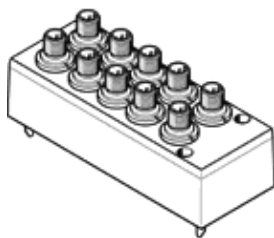

# kryt VAEM-S6-C-S10-R5

č. dílu: 549049

FESTO

může být připojeno až 20 monostabilních nebo 10 impulsních ventilů

## katalogový list

parametr	hodnota
max. počet ventilových pozic	10 pro impulsní ventily 20 pro monostabilní ventily
max. součtový proud	10 A
jmenovité provozní napětí DC	24 V
přípustné výkyvy napětí	+/- 10 %
třída odolnosti korozi KBK	0 - bez nároků na odolnost korozi
shoda ohledně LABS	VDMA24364-B1/B2-L
stupeň krytí	IP65 NEMA 4
okolní teplota	-5 ... 50 °C
hmotnost výrobku	230 g
počet elektrických připojení	10
elektrické připojení	5 pinů M12 konektor
materiál tělesa	PA