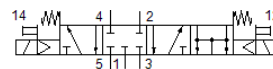

## katalogový list

parametr	hodnota
funkce ventilu	5/4 v klid. poloze uzavř.
typ ovládání	elektrický
normální jmenovitý průtok	600 l/min
provozní tlak	2 ... 8 bar
konstrukce	talířové sedlo
typ návratu do původní polohy	mechanická pružina
stupeň krytí	IP65
jmenovitá světlost	6.5 mm
montážní poloha	libovol.
pomocné ruční ovládání	s aretací
vypínací čas	23 ms
spínací čas	16 ms
třída odolnosti korozi KBK	2 - mírné nároky na odolnost korozi
teplota média	-10 ... 60 °C
okolní teplota	-5 ... 40 °C
hmotnost výrobku	1,780 g
připojení odvětrání řídicího tlaku 84	M5
připojení pneumatiky 1	G1/4
připojení pneumatiky 2	G1/4
připojení pneumatiky 3	G1/4
připojení pneumatiky 4	G1/4
připojení pneumatiky 5	G1/4
informace o materiálu těsnění	NBR
informace o materiálu pouzdra	hliník eloxovaný