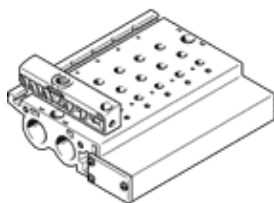

připojovací lišta VABM-B6-E-G12-5

č. dílu: 545821

FESTO

Pro elektromagnetický ventil VUVB.

katalogový list

parametr	hodnota
rozměr rastru	21 mm
max. počet ventilových pozic	5
třída odolnosti korozi KBK	2
max. utahovací moment při montáži na lištu	1,5 Nm
max. utahovací moment upevnění ventilů	2 Nm
max. utahovací moment při montáži na stěnu	5 Nm
hmotnost výrobku	820 g
připojení pomocného řídicího tlaku 12/14	G1/8
připojení pneumatiky 1	G1/2
připojení pneumatiky 3	G1/2
upozornění k materiálu	prosté mědi a PTFE ve shodě s RoHS
informace o materiálu připojovací lišty	hliník legovaný pro tvárění