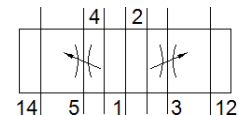

deska se škrčením VABF-S4-2-F1B1-C

č. dílu: 540176

FESTO

pro ventilové terminály VTSA a VTSA-F, přípojovací obrazec podle norem 15407-2, pro montáž mezi řadovou přípojovací deskou a ventil, pro škrčení odvětrání 3 a 5 na ventilu.

katalogový list

parametr	hodnota
stavební šířka	18 mm
podle normy	ISO 15407-2
montážní poloha	libovol.
provozní tlak v Mpa	1 MPa
provozní tlak	10 bar
značka CE (viz prohlášení o shodě)	podle směrnice EU pro nízké napětí
značka UKCA (viz prohlášení o shodě)	podle předpisů UK pro elektrické provozní prostředky
provozní médium	stlačený vzduch podle ISO8573-1:2010 [7:4:4]
upozornění pro provozní a ovládací médium	provoz s přimazáváním olejem je možný (v jiných režimech se vyžaduje)
třída odolnosti korozi KBK	0 - bez nároků na odolnost korozi
shoda ohledně LABS	VDMA24364-B1/B2-L
stupeň krytí	IP65 NEMA 4
řídící médium	stlačený vzduch podle ISO8573-1:2010 [7:4:4]
okolní teplota	-5 ... 50 °C
hmotnost výrobku	228 g
způsob upevnění při vertikální výstavbě	na řadové přípojovací desce na jednotlivé přípojovací desce
materiál tělesa	hliníkový tlakový odlitek