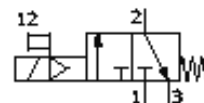

spínací ventil MS4N-EE-1/8-V230-S-Z

č. dílu: 538758

FESTO

elektricky, s tlumičem hluku, směr průtoku zprava doleva.

katalogový list

parametr	hodnota
funkce odvětrání	nelze škrtit
typ ovládání	elektrický
montážní poloha	libovol.
pomocné ruční ovládání	s aretací tlačítkem
konstrukce	pístové šoupě
typ návratu do původní polohy	mechanická pružina
typ řízení	přímo
napájení řídicím tlakem	vnitřní
směr proudění	nelze obrátit
funkce ventilu	3/2 uzavřený monostabilní
indikace polohy sepnutí	příslušenstvím
provozní tlak	4 ... 10 bar
hodnota B	0.5
hodnota C	4.5 l/sbar
normální jmenovitý průtok	1,000 l/min
parametry cívky	230V AC
provozní médium	stlačený vzduch
třída odolnosti korozi KBK	2
okolní teplota	-10 ... 60 °C
hmotnost výrobku	0.289 g
elektrické připojení	konektor čtyřhranný tvar tvar C dle DIN 43650
typ upevnění	příslušenstvím dle volby: instalace vedení
připojení pneumatiky 1	NPT1/8-27
připojení pneumatiky 2	NPT1/8-27
připojení pneumatiky 3	G1/4
upozornění k materiálu	prosté mědi a PTFE
informace o materiálu těsnění	NBR
informace o materiálu pouzdra	hliníkový tlakový odlitek