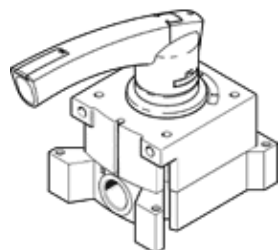

# ruční otočný ventil VHER-BH-M04C-G14-LD

č. dílu: 538194

FESTO

Z plastu, se snímáním poloh ruční páky, funkce ventilu 4/3 se střední polohou uzavřenou, možnost uzamčení ruční páky ve všech třech polohách, připojení zbokou.

## katalogový list

parametr	hodnota
funkce ventilu	4/3 ve stř. pol. uzavř.
typ ovládání	ruční
normální jmenovitý průtok	1,150 l/min
provozní tlak	-0,95 ... 10 bar
konstrukce	otočné šoupě
jmenovitá světlost	8 mm
funkce odvětrání	lze škrtit
pojistka ovládání	s příslušenstvím, zamykatelný
princip těsnění	tvrdý
typ řízení	přímo
směr proudění	reversibilní
volnost před překřížením	ano
indikace stavu signálu	příslušenstvím
provozní médium	stlačený vzduch podle ISO8573-1:2010 [7:4:4]
upozornění pro provozní a ovládací médium	provoz s přimazáváním olejem je možný (v jiných režimech se vyžaduje)
třída odolnosti korozi KBK	2
okolní teplota	-20 ... 80 °C
ovládací moment	2,8 Nm
hmotnost výrobku	435 g
typ upevnění	dle volby: montáž do panelu průchozí dírou
připojení pneumatiky 1	G1/4
připojení pneumatiky 2	G1/4
připojení pneumatiky 3	G1/4
připojení pneumatiky 4	G1/4
upozornění k materiálu	prosté mědi a PTFE obsahuje látky LABS
informace o materiálu těsnění	NBR
informace o materiálu pouzdra	hliníkový tlakový odlitek