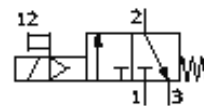

spínací ventil MS6N-EE-3/8-V230-Z

č. dílu: 532120

FESTO

elektrický, směr průtoku zprava doleva.

katalogový list

parametr	hodnota
funkce odvětrání	nelze škrtit
typ ovládání	elektrický
montážní poloha	libovol.
pomocné ruční ovládání	s aretací tlačítkem
konstrukce	pístové šoupě
typ návratu do původní polohy	mechanická pružina
typ řízení	přímo
napájení řídicím tlakem	vnitřní
směr proudění	nelze obrátit
funkce ventilu	3/2 monostabilní, v klidu uzavř.
indikace polohy sepnutí	příslušenstvím
provozní tlak	4 ... 18 bar
hodnota B	0.5
hodnota C	22 l/sbar
normální jmenovitý průtok	5,500 l/min
parametry cívky	230V AC
provozní médium	stlačený vzduch
třída odolnosti korozi KBK	2
teplota média	-10 ... 60 °C
okolní teplota	-10 ... 60 °C
hmotnost výrobku	740 g
elektrické připojení	konektor čtyřhranný tvar tvar C dle DIN 43650
typ upevnění	příslušenstvím dle volby: instalace vedení
připojení pneumatiky 1	NPT3/8-18
připojení pneumatiky 2	NPT3/8-18
připojení pneumatiky 3	G1/2
upozornění k materiálu	prosté mědi a PTFE
informace o materiálu těsnění	NBR
informace o materiálu pouzdra	hliníkový tlakový odlitek