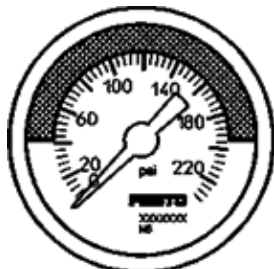

manometr MA-63-232-N1/4-PSI-E-RG

č. dílu: 530394

FESTO

se stupnicí v psi, nastavitelná oblast s červenou/zelenou barvou.
Tento výrobek je dostupný pouze u společnosti Festo USA.

katalogový list

parametr	hodnota
rozsah zobrazení [psi]	0 ... 232 psi
odpovídá normě	EN 837-1
jmenovitý rozměr manometru	63
konstrukce	manometr s trubičkovou pružinou
typ upevnění	instalace vedení
provozní médium	inertní plyny neutrální kapaliny
provozní tlak	0 ... 232 Psi
činitel proměnného zatížení	0.66
třída přesnosti měření	2,5
stupeň krytí	IP43
teplota média	-20 ... 60 °C
okolní teplota	-20 ... 60 °C
upozornění k materiálu	ve shodě s RoHS
umístění připojení	středěno na zadní stranu
připojení pneumatiky	NPT1/4-18
materiály v kontaktu s médiem	mosaz
informace o materiálu závitové části	mosaz
informace o materiálu pouzdra	ABS
informace o materiálu hledítka	PMMA
barva tělesa	černý
hmotnost výrobku	90 g
upozornění pro provozní a ovládací médium	žádný kyslík žádný acetylén