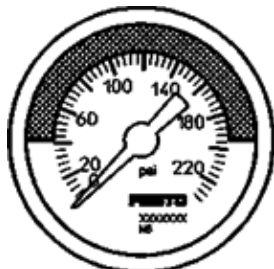

manometr MA-50-232-N1/4-PSI-E-RG

č. dílu: 530391

FESTO

se stupnicí v psi, nastavitelná oblast s červenou/zelenou barvou.
Tento výrobek je dostupný pouze u společnosti Festo USA.

katalogový list

parametr	hodnota
rozsah zobrazení [psi]	0 ... 232 psi
odpovídá normě	EN 837-1
jmenovitý rozměr manometru	50
konstrukce	manometr s trubičkovou pružinou
typ upevnění	instalace vedení
provozní médium	inertní plyny neutrální kapaliny
provozní tlak	0 ... 232 Psi
činitel proměnného zatížení	0.66
třída přesnosti měření	2,5
stupeň krytí	IP43
teplota média	-20 ... 60 °C
okolní teplota	-20 ... 60 °C
upozornění k materiálu	ve shodě s RoHS
umístění připojení	středěno na zadní stranu
připojení pneumatiky	NPT1/4-18
materiály v kontaktu s médiem	mosaz
informace o materiálu závitové části	mosaz
informace o materiálu pouzdra	ABS
informace o materiálu hledítka	PMMA
barva tělesa	černý
hmotnost výrobku	75 g
upozornění pro provozní a ovládací médium	žádný kyslík žádný acetylén