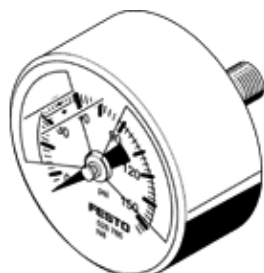

manometr MA-50-145-N1/4-PSI-E-RG

č. dílu: 530390

FESTO

se stupnicí v psi, nastavitelná oblast s červenou/zelenou barvou.
Tento výrobek je dostupný pouze u společnosti Festo USA.

katalogový list

parametr	hodnota
rozsah zobrazení [psi]	0 ... 145 psi
odpovídá normě	EN 837-1
jmenovitý rozměr manometru	50
konstrukce	manometr s trubičkovou pružinou
typ upevnění	instalace vedení
provozní médium	inertní plyny neutrální kapaliny
provozní tlak	0 ... 145 Psi
činitel proměnného zatížení	0.66
třída přesnosti měření	2,5
stupeň krytí	IP43
teplota média	-20 ... 60 °C
okolní teplota	-20 ... 60 °C
upozornění k materiálu	ve shodě s RoHS
umístění připojení	středěno na zadní stranu
připojení pneumatiky	NPT1/4-18
materiály v kontaktu s médiem	mosaz
informace o materiálu závitové části	mosaz
informace o materiálu pouzdra	ABS
informace o materiálu hledítka	PMMA
barva tělesa	černý
hmotnost výrobku	75 g
upozornění pro provozní a ovládací médium	žádný kyslík žádný acetylén