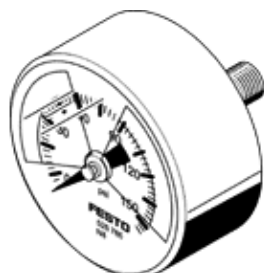

manometr MA-40-145-N1/8-PSI-E-RG

č. dílu: 530387

FESTO

se stupnicí v psi, nastavitelná oblast s červenou/zelenou barvou.
Tento výrobek je dostupný pouze u společnosti Festo USA.

katalogový list

parametr	hodnota
rozsah zobrazení [psi]	0 ... 145 psi
odpovídá normě	EN 837-1
jmenovitý rozměr manometru	40
konstrukce	manometr s trubičkovou pružinou
typ upevnění	instalace vedení
provozní médium	inertní plyny neutrální kapaliny
provozní tlak	0 ... 145 Psi
činitel proměnného zatížení	0.66
třída přesnosti měření	2,5
stupeň krytí	IP43
teplota média	-20 ... 60 °C
okolní teplota	-20 ... 60 °C
upozornění k materiálu	ve shodě s RoHS
umístění připojení	středěno na zadní stranu
připojení pneumatiky	NPT1/8-27
materiály v kontaktu s médiem	mosaz
informace o materiálu závitové části	mosaz
informace o materiálu pouzdra	ABS
informace o materiálu hledítka	PMMA
barva tělesa	černý
hmotnost výrobku	60 g
upozornění pro provozní a ovládací médium	žádný kyslík žádný acetylén