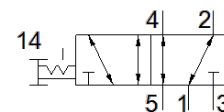

## katalogový list

parametr	hodnota
funkce ventilu	5/2 impulsní
typ ovládání	ruční
stavební šířka	20 mm
normální jmenovitý průtok	1,200 l/min
provozní tlak v Mpa	-0.095 ... 1 MPa
provozní tlak	-0.95 ... 10 bar
konstrukce	pístové šoupě
jmenovitá světlost	7 mm
funkce odvětrání	lze škrtit
návod k použití	ovládat pouze rukou
princip těsnění	měkký
montážní poloha	libovol.
pomocné ruční ovládání	s aretací
typ řízení	přímo
směr proudění	reversibilní
krytí	pozitivní krytí
max. spínací frekvence	0.5 Hz
provozní médium	stlačený vzduch podle ISO8573-1:2010 [7:-:-]
upozornění pro provozní a ovládací médium	provoz s přimazáváním olejem je možný (v jiných režimech se vyžaduje)
třída odolnosti korozi KBK	1 - nízké požadavky na odolnost korozi
shoda ohledně LABS	VDMA24364-B1/B2-L
teplota média	-10 ... 60 °C
okolní teplota	-10 ... 60 °C
ovládací síla	20 N
síla na uvolnění	35 N
hmotnost výrobku	215 g
typ upevnění	montáž do panelu průchozí dírou dle volby:
připojení pneumatiky 1	1/4 NPT
připojení pneumatiky 2	1/4 NPT
připojení pneumatiky 3	1/4 NPT
připojení pneumatiky 4	1/4 NPT
připojení pneumatiky 5	1/4 NPT
upozornění k materiálu	ve shodě s RoHS
materiál krytu	zesílený PA
materiál těsnění	NBR
materiál tělesa	tvárná slitina hliníku, eloxováno