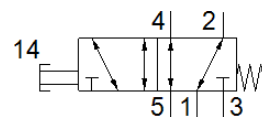

tlačítkový ventil VHEF-P-M52-M-N14

č. dílu: 5299727

FESTO

katalogový list

parametr	hodnota
funkce ventilu	5/2 monostabilní
typ ovládání	ruční
stavební šířka	20 mm
normální jmenovitý průtok	1,200 l/min
provozní tlak v Mpa	-0.095 ... 1 MPa
provozní tlak	-0.95 ... 10 bar
konstrukce	pístové šoupě
typ návratu do původní polohy	mechanická pružina
jmenovitá světlost	7 mm
funkce odvětrání	lze škrtit
návod k použití	ovládat pouze rukou
princip těsnění	měkký
montážní poloha	libovol.
typ řízení	přímo
směr proudění	reversibilní
krytí	pozitivní krytí
max. spínací frekvence	0.5 Hz
provozní médium	stlačený vzduch podle ISO8573-1:2010 [7:-:-]
upozornění pro provozní a ovládací médium	provoz s přimazáváním olejem je možný (v jiných režimech se vyžaduje)
třída odolnosti korozi KBK	1 - nízké požadavky na odolnost korozi
shoda ohledně LABS	VDMA24364-B1/B2-L
teplota média	-10 ... 60 °C
okolní teplota	-10 ... 60 °C
ovládací síla	42 N
hmotnost výrobku	215 g
typ upevnění	montáž do panelu průchozí dírou dle volby:
připojení pneumatiky 1	1/4 NPT
připojení pneumatiky 2	1/4 NPT
připojení pneumatiky 3	1/4 NPT
připojení pneumatiky 4	1/4 NPT
připojení pneumatiky 5	1/4 NPT
upozornění k materiálu	ve shodě s RoHS
materiál krytu	zesílený PA
materiál těsnění	NBR
materiál tělesa	tvárná slitina hliníku, eloxováno