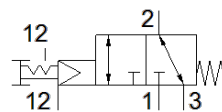

tlačítkový ventil VHEF-PTCZ-B32-N14

č. dílu: 5299726

FESTO

katalogový list

parametr	hodnota
funkce ventilu	3/2 impulsní
typ ovládání	ruční
stavební šířka	20 mm
normální jmenovitý průtok	870 l/min
provozní tlak v Mpa	-0.095 ... 1 MPa
provozní tlak	-0.95 ... 10 bar
konstrukce	talířové sedlo
jmenovitá světlost	6 mm
funkce odvětrání	lze škrtit
návod k použití	ovládat pouze rukou
princip těsnění	měkký
montážní poloha	libovol.
pomocné ruční ovládání	s aretací
typ řízení	nepřímo řízené
napájení řídicím tlakem	vně
směr proudění	reversibilní
krytí	překrytí nuly
řídicí tlak [Mpa]	0.3 ... 1 MPa
řídicí tlak	3 ... 10 bar 43.5 ... 145 psi
max. spínací frekvence	0.5 Hz
provozní médium	stlačený vzduch podle ISO8573-1:2010 [7:-:-]
upozornění pro provozní a ovládací médium	provoz s přimazáváním olejem je možný (v jiných režimech se vyžaduje)
třída odolnosti korozi KBK	1 - nízké požadavky na odolnost korozi
shoda ohledně LABS	VDMA24364-B1/B2-L
teplota média	-10 ... 60 °C
okolní teplota	-10 ... 60 °C
ovládací síla	20 N
síla na uvolnění	25 N
hmotnost výrobku	161 g
typ upevnění	montáž do panelu průchozí dírou dle volby:
připojení pomocného řídicího tlaku 12/14	M5
připojení řídicího tlaku 12	M5
připojení pneumatiky 1	1/4 NPT
připojení pneumatiky 2	1/4 NPT
připojení pneumatiky 3	1/4 NPT
upozornění k materiálu	ve shodě s RoHS
materiál krytu	zesílený PA
materiál těsnění	NBR
materiál tělesa	tvárná slitina hliníku, eloxováno