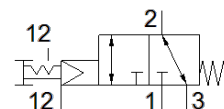

## katalogový list

parametr	hodnota
funkce ventilu	3/2 impulsní
typ ovládání	ruční
stavební šířka	20 mm
normální jmenovitý průtok	870 l/min
provozní tlak v Mpa	-0.095 ... 1 MPa
provozní tlak	-0.95 ... 10 bar
konstrukce	talířové sedlo
jmenovitá světlost	6 mm
funkce odvětrání	lze škrtit
návod k použití	ovládat pouze rukou
princip těsnění	měkký
montážní poloha	libovol.
pomocné ruční ovládání	s aretací
typ řízení	nepřímo řízené
napájení řídicím tlakem	vně
směr proudění	reversibilní
krytí	překrytí nuly
řídicí tlak [Mpa]	0.3 ... 1 MPa
řídicí tlak	3 ... 10 bar 43.5 ... 145 psi
max. spínací frekvence	0.5 Hz
provozní médium	stlačený vzduch podle ISO8573-1:2010 [7:-:-]
upozornění pro provozní a ovládací médium	provoz s přimazáváním olejem je možný (v jiných režimech se vyžaduje)
třída odolnosti korozi KBK	1 - nízké požadavky na odolnost korozi
shoda ohledně LABS	VDMA24364-B1/B2-L
teplota média	-10 ... 60 °C
okolní teplota	-10 ... 60 °C
ovládací síla	20 N
síla na uvolnění	25 N
hmotnost výrobku	161 g
typ upevnění	montáž do panelu průchozí dírou dle volby:
připojení pomocného řídicího tlaku 12/14	M5
připojení řídicího tlaku 12	M5
připojení pneumatiky 1	G1/4
připojení pneumatiky 2	G1/4
připojení pneumatiky 3	G1/4
upozornění k materiálu	ve shodě s RoHS
materiál krytu	zesílený PA
materiál těsnění	NBR
materiál tělesa	tvárná slitina hliníku, eloxováno