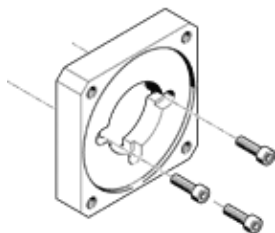

# příruba pro motor EAMF-A-64A/B-70A

č. dílu: 529945

FESTO

## katalogový list

parametr	hodnota
montážní poloha	libovol.
shoda ohledně LABS	VDMA24364-B2-L
skladovací teplota	-25 ... 60 °C
relativní vlhkost vzduchu	0 - 95 %
okolní teplota	-10 ... 60 °C
hmotnost výrobku	160 g
kód rozhraní pro vstup motoru	70A
kód rozhraní spojkové skříňě	64A 64B
upozornění k materiálu	ve shodě s RoHS