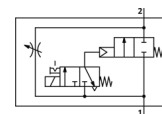

ventil s pomalým náběhem tlaku MS6-DE-3/8-V230

č. dílu: 529813

FESTO

elektrický, pro pomalý náběh tlaku, směr průtoku zleva doprava.

katalogový list

parametr	hodnota
typ ovládání	elektrický
montážní poloha	libovol.
pomocné ruční ovládání	s aretací tlačítkem
konstrukce	pístové sedlo
typ návratu do původní polohy	mechanická pružina
typ řízení	nepřímo řízené
napájení řídicím tlakem	vnitřní
směr proudění	nelze obrátit
funkce ventilu	2/2
indikace polohy sepnutí	příslušenstvím
provozní tlak	4 ... 18 bar
hodnota B	0.48
hodnota C	21.05 l/sbar
normální jmenovitý průtok	5,050 l/min
spínací cyklus	100%
parametry cívky	230V AC
provozní médium	stlačený vzduch podle ISO8573-1:2010 [7:4:4] inertní plyny
upozornění pro provozní a ovládací médium	provoz s přimazáváním olejem je možný (v jiných režimech se vyžaduje)
třída odolnosti korozi KBK	2
teplota média	-10 ... 60 °C
stupeň krytí	IP65
okolní teplota	-10 ... 60 °C
povolení	c UL - Recognized (OL)
hmotnost výrobku	680 g
elektrické připojení	konektor čtyřhranný tvar dle DIN EN 175301-803 tvar C
typ upevnění	dle volby: instalace vedení příslušenstvím
připojení pneumatiky 1	G3/8
připojení pneumatiky 2	G3/8
upozornění k materiálu	prosté mědi a PTFE ve shodě s RoHS
informace o materiálu těsnění	NBR
informace o materiálu pouzdra	hliníkový tlakový odlitek